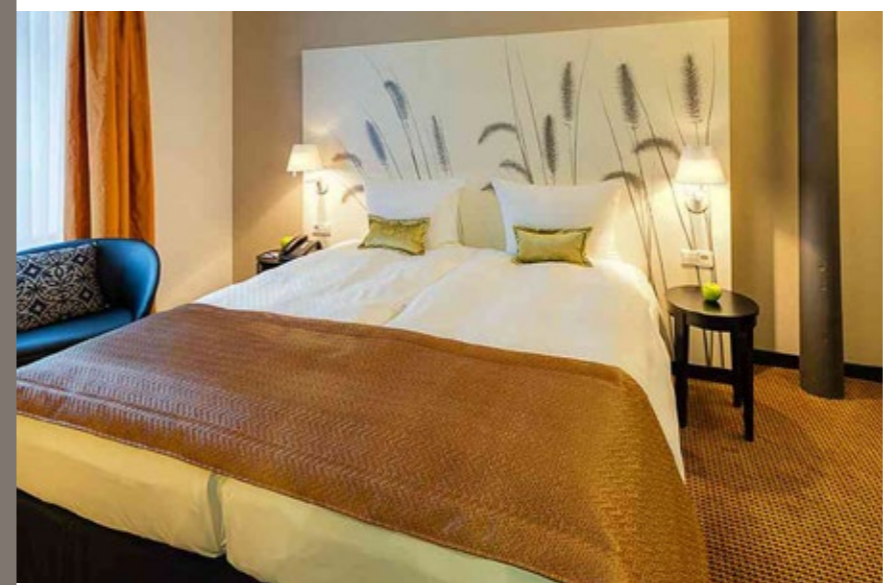

TRADITON TRIFFT MODERNE

4-Sterne Cityhotel in der ehemaligen Garnisonsbäckerei aus dem Jahre 1874.

- 179 klimatisierte Nichtraucherzimmer
- Restaurant und Wintergarten mit regionaler und internationaler Küche, Candelight-Dinner und Sonntagsbrunch

- 9 Veranstaltungsräume für Feiern mit bis zu 280 Personen
- Traumhafte Hochzeitslocation
- Attraktive Wochenendpackages

nestor Hotel Ludwigsburg
Stuttgarter Straße 35/2
71638 Ludwigsburg
Tel. +49 7141 967 0

nestor
HOTELS

Kronenstuben
BOUTIQUE-HOTEL