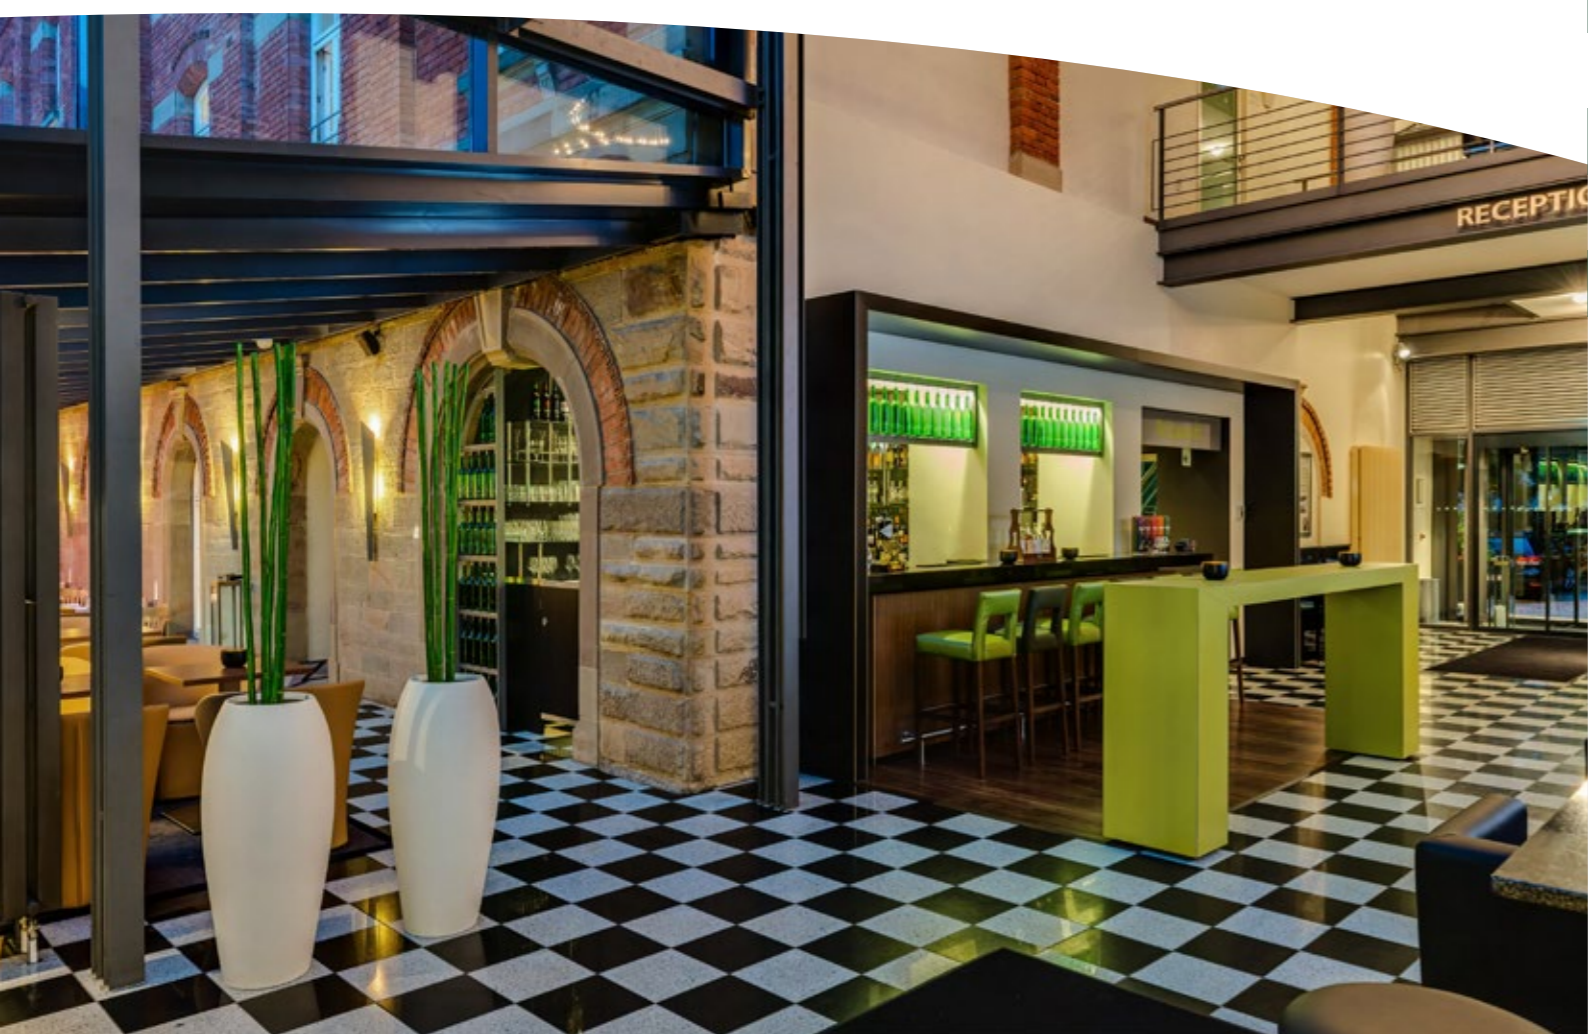

22	Bed & Kitchen Gästezimmer im Ried Steinheimer Str. 42 | 71642 Ludwigsburg | Tel.: +49 7144 882011 info@gaestezimmer-im-ried.de | www.gaestezimmer-im-ried.de Nähe zum Neckartalradweg, gute Busverbindung, Langzeitmiete möglich	5 Einzelzimmer 8 Doppelzimmer	ab 24 € / Tag pro Person		
23	Ferienhaus Luginsland Luginsland 9 | 71642 Ludwigsburg | Tel.: +49 7144 130 214 jaschindler@luginsland9.de | www.luginsland9.de Endreinigung 65 €	max. 4-5 Personen	ab 65 € / Tag pro Person		
24	Ferienwohnung Ludwigsburg City Seestraße 61/5 | 71638 Ludwigsburg fewo-ludwigsburg@gmx.de | www.4vt.de/FerienwohnungLB Endreinigung 35 €	max. 2 Personen	ab 59 € / Tag pro Wohnung		
25	Gästehaus Karlshöhe Auf der Karlshöhe 9 | 71638 Ludwigsburg | Tel.: +49 7141 965135 oder -131 gaestehaus@karlshoehe.de | www.karlshoehe.de Frühstück 9 €, Gemeinschaftsduschen und WC	1 Einzelzimmer 8 Doppelzimmer	ab 30 € / Tag pro Person		
26	Gästezimmer Kleinle-Bühler Steinheimer Str. 18 | 71642 Ludwigsburg | Tel.: +49 7144 8597105 oder +49 1744 4259 weinbau-kleinle@t-online.de | www.kleinle-besen.de Eigene Bäckerei, Nähe zum Neckartalradweg	4 Einzelzimmer 4 Doppelzimmer	ab 40 € / Tag pro Person		
27	Komfortferienwohnung im Zentrum von Ludwigsburg Seestraße 63/2 | 71436 Ludwigsburg | Tel.: +49 152 34519846 Manfred.Overmann@gmail.com | https://cutt.ly/OvermannLB Buchbar ab 2 Nächten Aufenthalt, Parkplatz 5 € pro Tag	max. 2 Personen	ab 80 € / Tag pro Wohnung		
28	Pension Uferstüble Uferstraße 95 | 71642 Ludwigsburg | Tel.: +49 178 4510456 info@uferstueble.de | www.uferstueble.de Vermietung ab 1 Woche, Waschmaschine und Trockner, Nähe zum Neckartalradweg	3 Doppelzimmer	auf Anfrage		
29	Pias Bettenvermietung Hanselmannstraße 16 | 71638 Ludwigsburg | Tel.: +49 7141 32978 P.S.2005@arcor.de | www.pias-bettenvermietung.de	max. 4 Personen 1 Doppelzimmer	ab 52 € / Tag pro Wohnung		
30	Stadtpartments Kinzelmann Gartenstraße 38 | 71638 Ludwigsburg | Tel.: +49 160 2044621 info@kinzelmann-stadtpapp.de Stellplatz Tiefgarage 5 € pro Tag	Ferienwohnung 1 Ferienwohnung 2	max. 2 Personen max. 3 Personen	ab 59 € / Whg. ab 69 € / Whg. jeweils pro Tag	
31	Ferienwohnung Hirsch Nordstr.1 | 71642 Ludwigsburg Poppenweiler | Tel.: +49 1575 1125392 fewo.hirsch@web.de An Weinbergen gelegen	1 Doppelzimmer für 2 Personen	80 € / Nacht pro Wohnung		

LEGENDE

Inklusives Frühstück	Barrierefreie Zimmer	Sauna und Wellnessbereich	Anzahl/Preis Einzelzimmer/Nacht
Gastronomie	kostenfreies W-Lan	Konferenz- & Tagungsräume	Anzahl/Preis Doppelzimmer/Nacht
Bar	Klimaanlage auf den Zimmern	Parkmöglichkeit	Küche